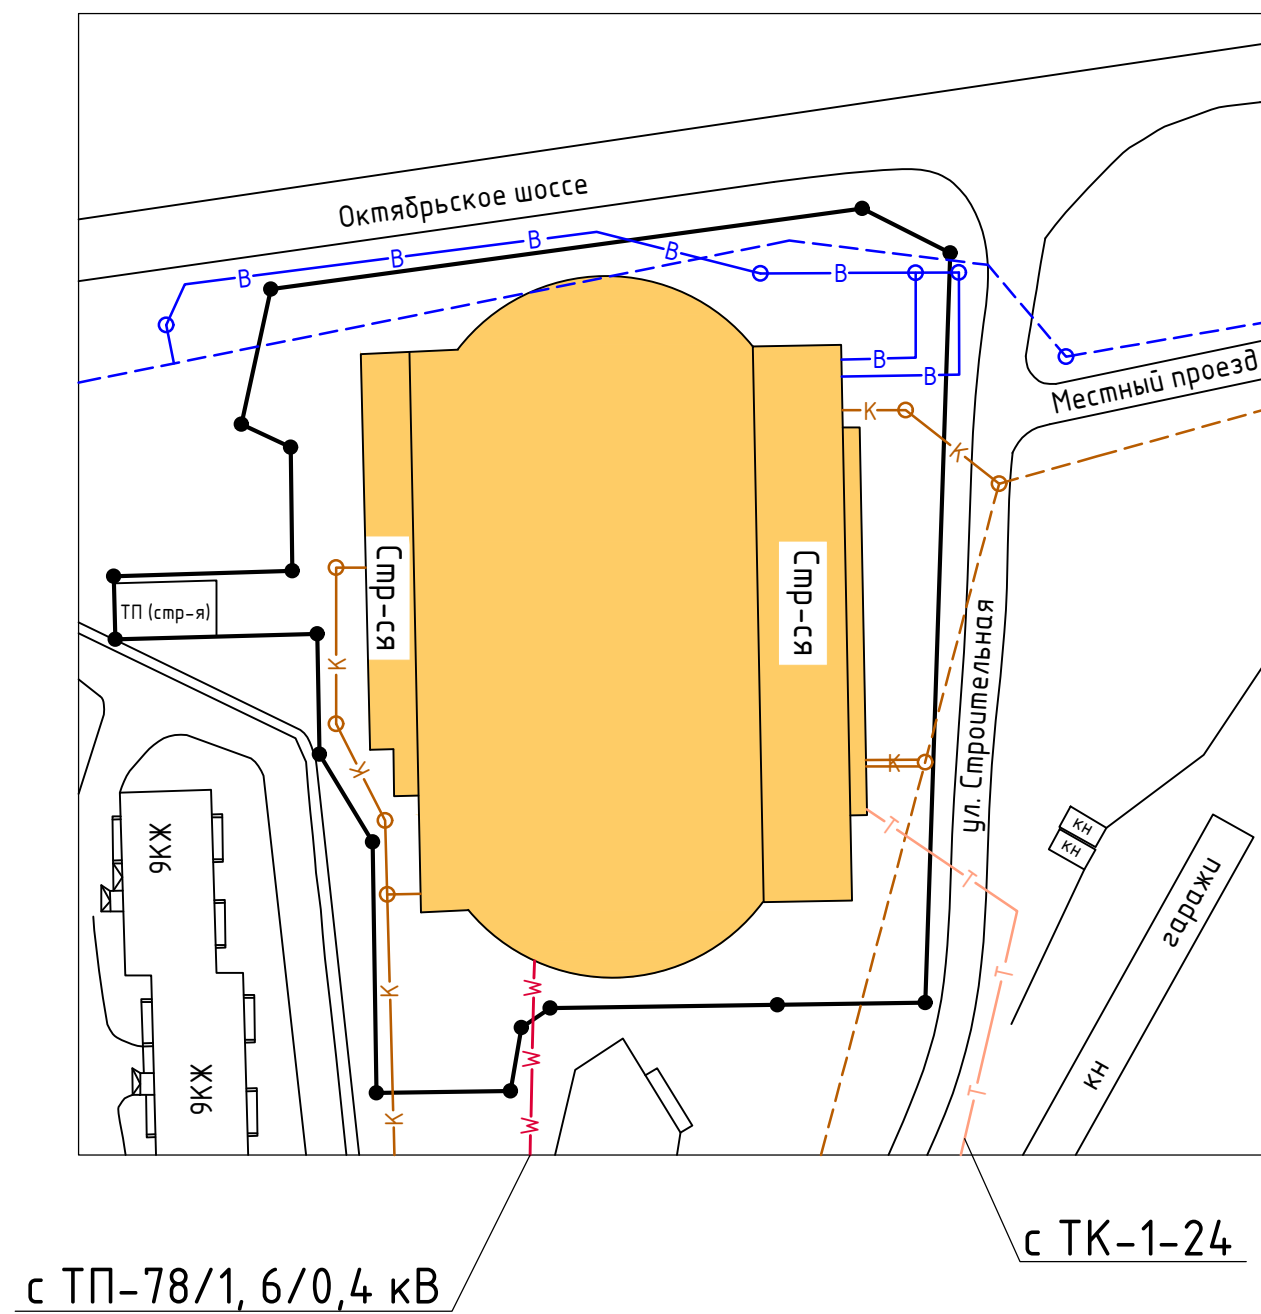

Схема имущественного комплекса Спортблок №2 (Спортивный ангар)

Масштаб 1:1000

Условные обозначения:

- W — Эл. кабель
- — Граница земельного участка
- В — Водопровод
- К — Канализация
- Т — Теплотрасса
- - - В — Сущ. водопровод
- - - К — Сущ. канализация