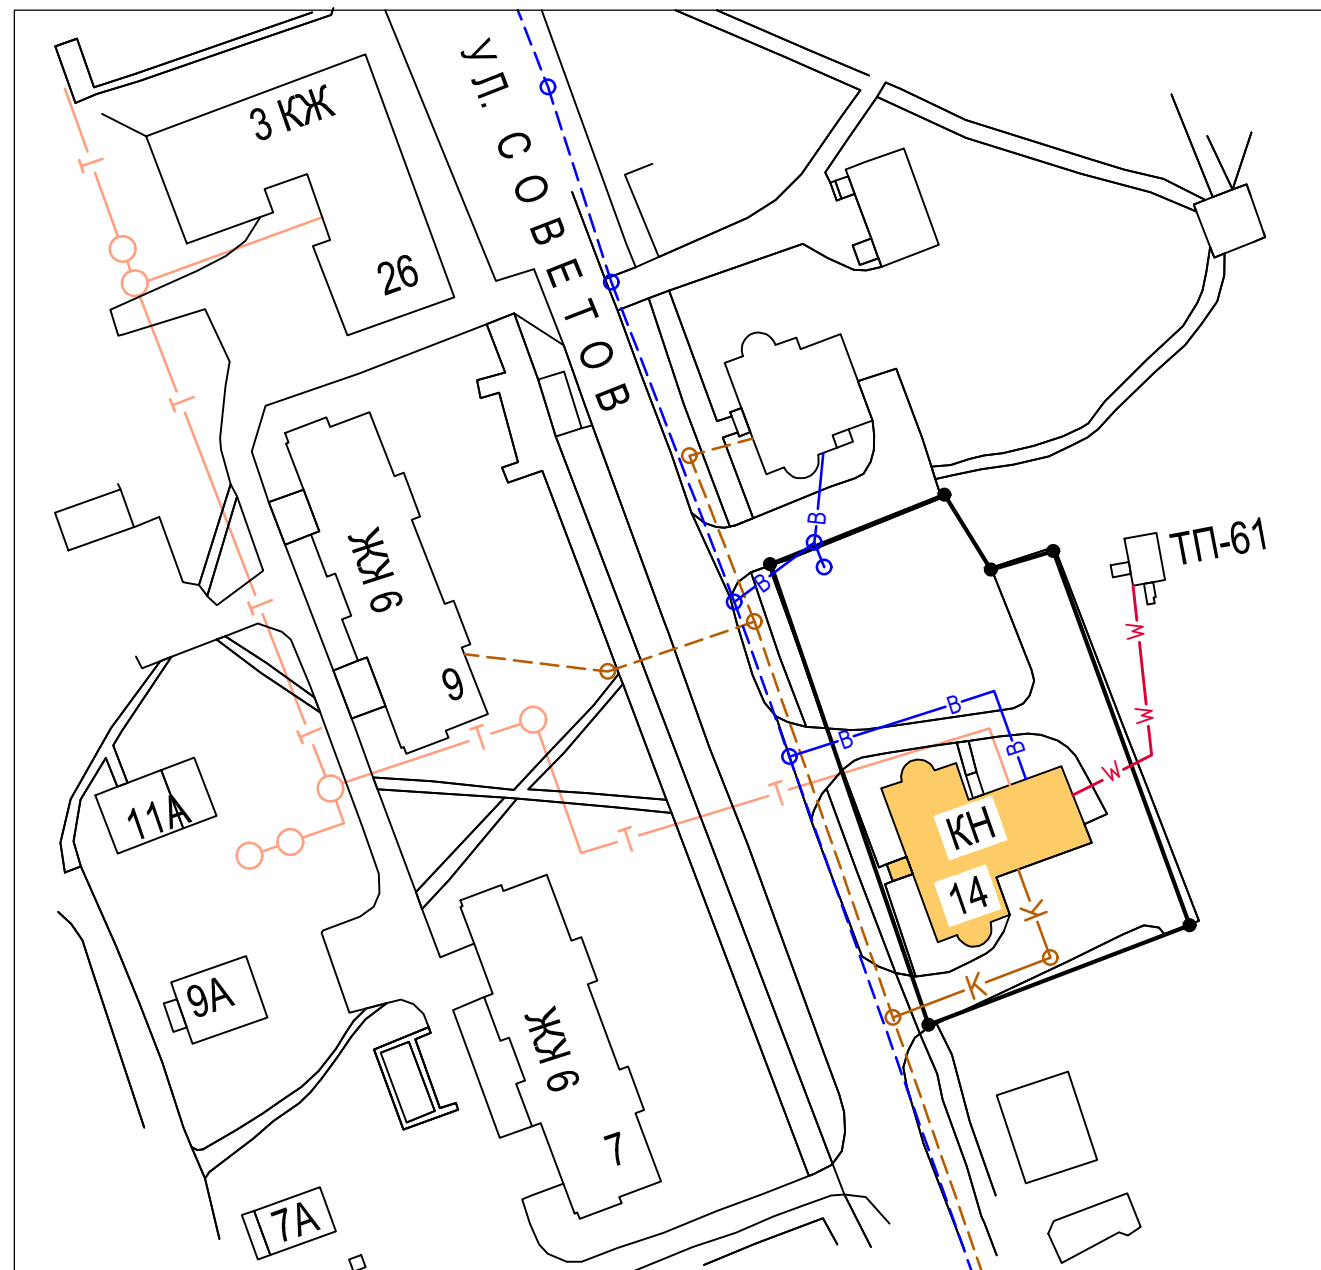

Схема имущественного комплекса здания Гостиница с рестораном

Масштаб 1:1000

Условные обозначения:

-  - Эл. кабель
-  - Граница земельного участка
-  - Водопровод
-  - Канализация
-  - Теплосеть
-  - Сущ. водопровод
-  - Сущ. канализация