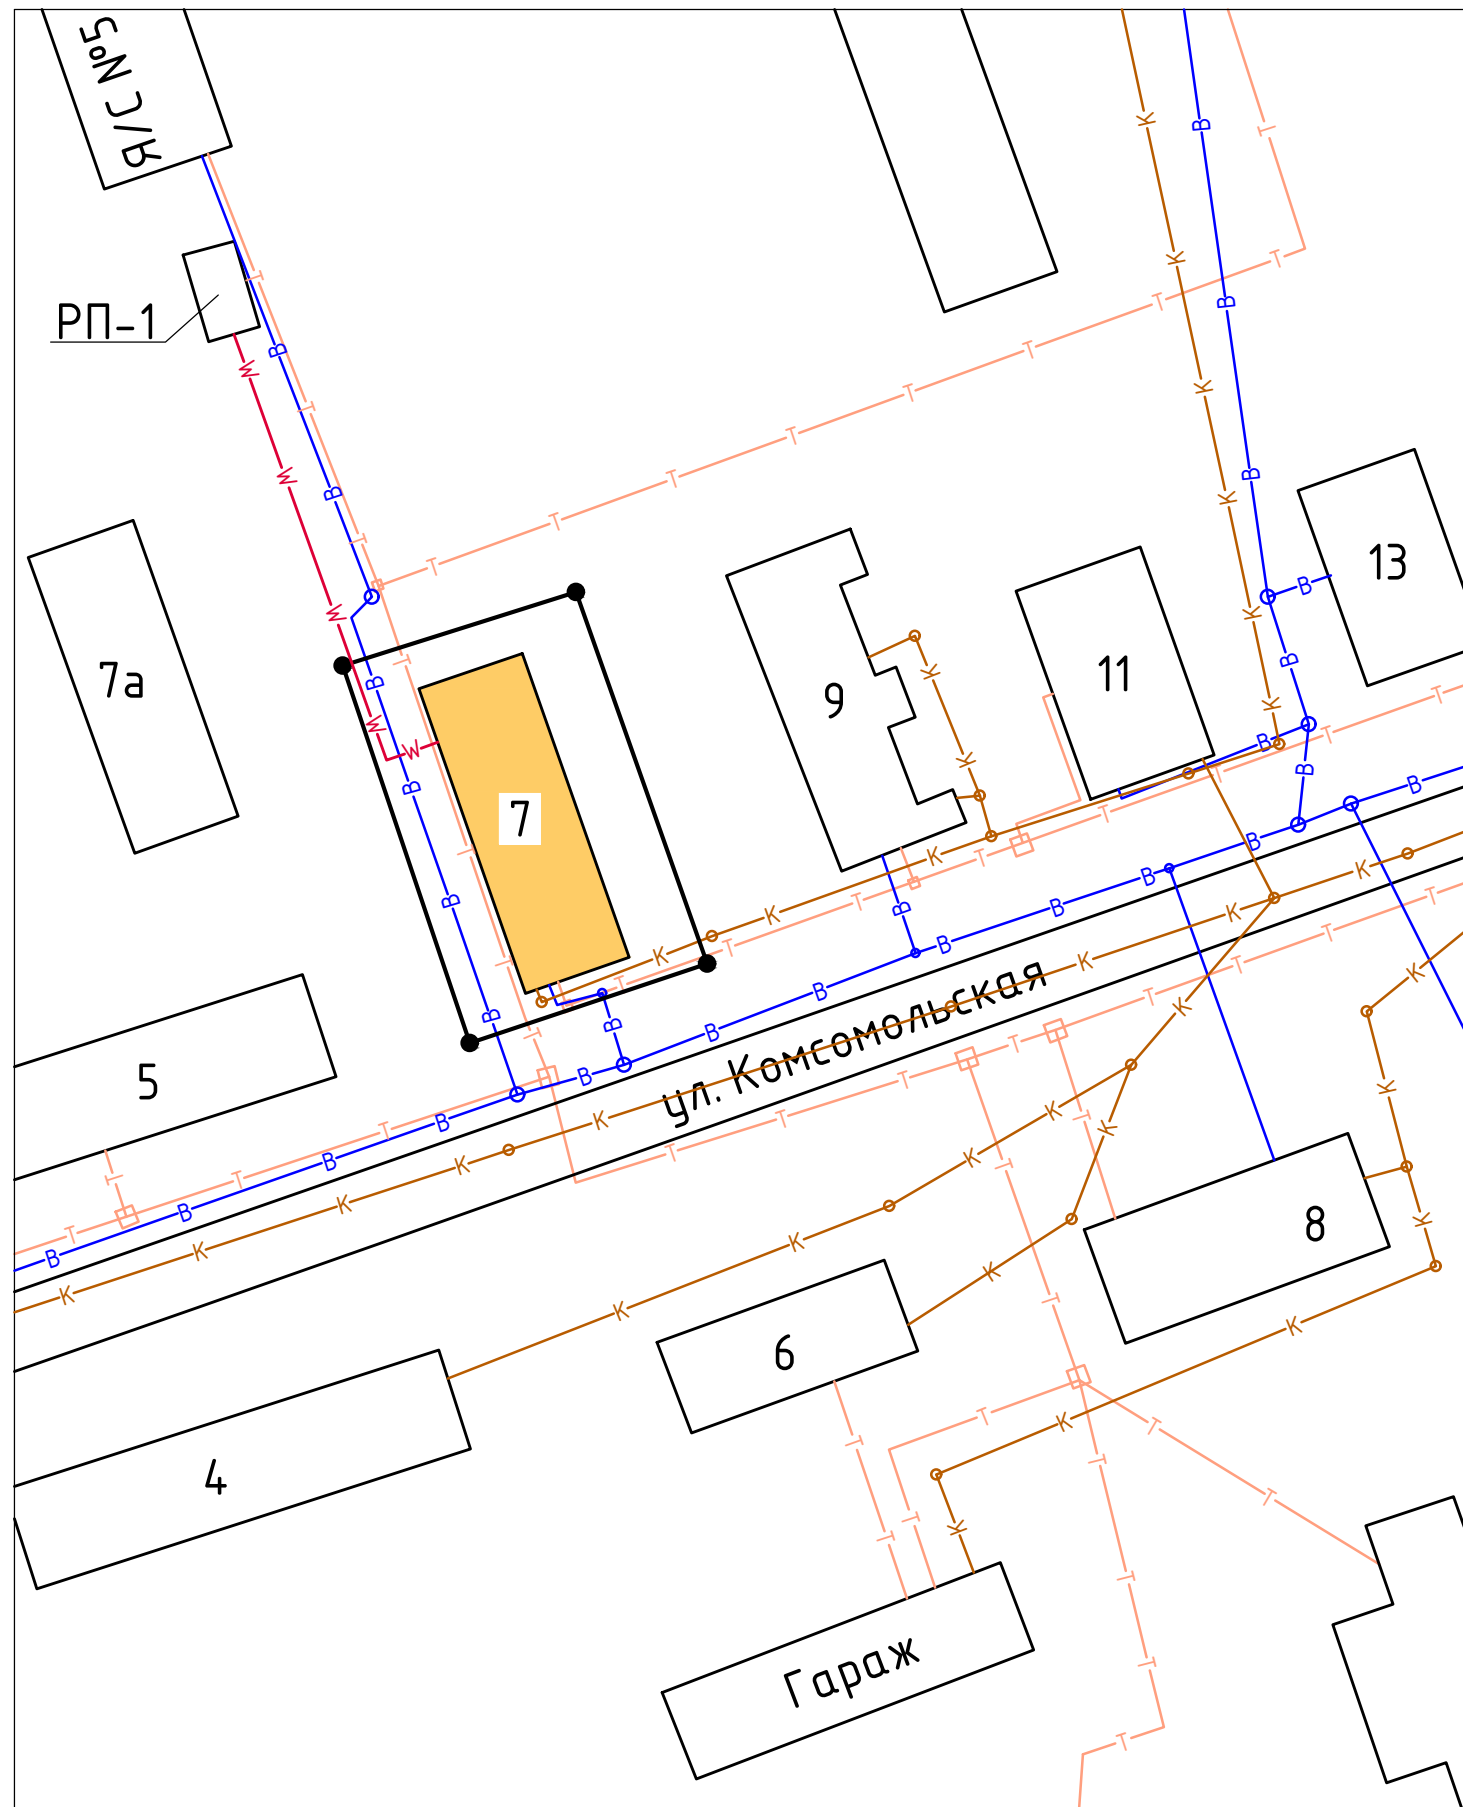

Схема имущественного комплекса двухэтажного здания детской музыкальной школы

Масштаб 1:800

Условные обозначения:

- W — Эл. кабель
- — Граница земельного участка
- В — Водопровод
- К — Канализация
- Т — Теплосеть